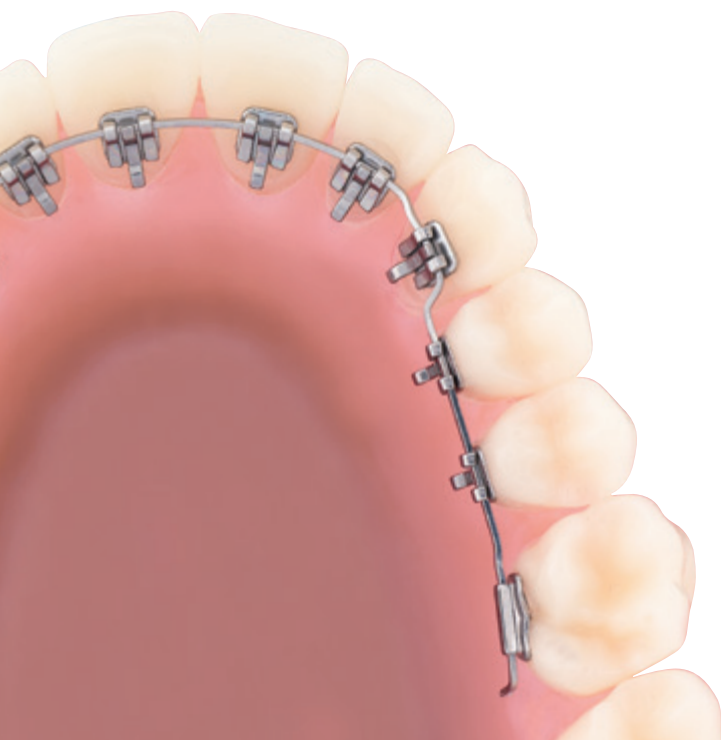

## Die Vorteile im Überblick.

- **Perfekt versteckt:** Brackets und Drähte sind unsichtbar auf der Zahnninnenseite befestigt
- **Kaum spürbar:** keine scharfen Kanten
- **Stört kaum beim Essen und Sprechen:** das derzeit flachste Lingual-Bracket auf dem Markt
- **Schnell sichtbare Erfolge:** durch optimale Kraftübertragung auf den Zahn

## Die unsichtbare Zahnspange.

Eine Zahnspange ist längst kein ungewohnter Anblick mehr. Gerade Zähne gelten als attraktiv und gesund und sind außerdem leichter zu pflegen. Trotzdem kommt die klassische feste Zahnspange für einige Patienten nicht in Frage. Besonders Erwachsene fühlen sich unsicher oder möchten aus beruflichen Gründen keine sichtbare Spange tragen. Für Patienten, die sich eine „unsichtbare“ Spange wünschen, ist eine Behandlung mit 2D Lingual Brackets von FORESTADENT die ideale Lösung.

## Schönheit kommt von innen.

Die Besonderheit von 2D Lingual Brackets verrät bereits der Name: Lingual ist der medizinische Begriff für „zungenseitig“. Diese besonders flachen 2D Lingual Brackets werden auf der Innenseite des Zahnbogens geklebt. Von außen sind sie nicht zu sehen und Sie können von Anfang

## Besonders angenehm.

2D Lingual Brackets sind die flachsten Brackets auf dem Markt und je nach Ausführung gerade mal 1,3 bis 1,65 mm hoch. Dank der integrierten Verschlussklammern werden keine weiteren Haltegummis benötigt, die zusätzlich auftragen und den Tragekomfort verschlechtern würden. Durch optimal verrundete Kanten werden die Brackets kaum als unangenehm und störend empfunden. Schon kurz nach dem Einsetzen können Sie ohne hörbaren Unterschied sprechen und wie gewohnt essen.